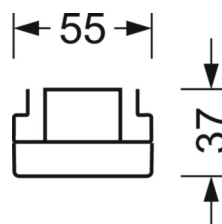

Лампо- и прибородержатели - Central.Line.Optic - прямой свет, узко- и широконаправленный - без видимых стыков

Ламподержатель из оцинкованного стального профиля, поверхность покрыта лаком на полиэфирной смоле. Крепление без инструментов с нажимными затворами, встроенными в конструкцию, обеспечивают защиту от кражи и взлома. Цвет корпуса белый стандартный для электротехники RAL 9016; Прямой широкий свет, распространяющийся через линзу «Central.Line.Optic» из пластика ПММА. Линзовая оптика делает сборку и установку предельно удобными, плоскость легко чистится. Линзы плотно расположены в один ряд: световые точки сливаются в одну линию, создавая целостный вид. Подключение к электросети через штатную 5-полюсную штекерную деталь для быстрой сборки, со свободным выбором фаз. Встроенный механизм для правильной сборки для быстрого контакта. Сменные блоки, позволяющие легко модернизировать освещение, существенно продлевают срок службы всей осветительной установки.

параметры

номер заказа	19530006130
код EAN	4020863432714
номер таможенного тарифа	94051190
Знак прохождения контроля	IP 20, класс защиты I, ENEC10 VDE, F, HACCP DIN10500/Food/IFS-пригодность для применения/BRC, Indoor, CE
Степень ударопрочности IK	IK03 (-20°C bis 25°C)
Температура окружения	ta -20°C в 25°C
Особые свойства	Готовность к IoT «Ready for IoT»
Гарантийный срок	5 лет
Государственные программы поддержки	BEG - государственные субсидии для энергосберегающих зданий (действительна только для Германии)

электротехника