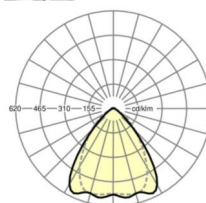

параметры

номер заказа	19530006130
код EAN	4020863432714
номер таможенного тарифа	94051190
Знак прохождения контроля	IP 20, класс защиты I, ENEC10 VDE, F, HACCP DIN10500/Food/IFS-пригодность для применения/BRC, Indoor, CE
Степень ударопрочности IK	IK03 (-20°C bis 25°C)
Температура окружения	ta -20°C в 25°C
Особые свойства	Готовность к IoT «Ready for IoT»
Гарантийный срок	5 лет
Государственные программы поддержки	BEG - государственные субсидии для энергосберегающих зданий (действительна только для Германии)

электротехника

Балласт	Электронный драйвер DALI2 (1 штука)
Мощность системы	88W
сетевое напряжение	230V/50Hz
автоматический предохранитель (пусковой ток)	13 штук/B10, 24 штук/B16, 25 штук/C10, 40 штук/C16
класс энергосбережения/Источник света	C

Оптика

Оснастка	LED, цветопередача/оттенок света CRI ≥ 80 / 3000K
Допуск для координаты цветности (MacAdam)	3SDCM
Номинальный световой поток	13188lm
Срок службы LED	50000h L80/B10 (Tq 25°C), 70000h L80/B50 (Tq 25°C)
светоотдача светильников	150lm/W
Угол излучения	80° (C0) / 75° (C90)
UGR поп./вдоль	22.1 / 22.8

DEEP-LINK

<https://www.regiolux.de/ru/article/19530006130>

Ссылка	LED 14000lm 830
ηLB	100 %
Φ ↓/↑	98 % / 2 %
UGR поп./вдоль	22.1 / 22.8